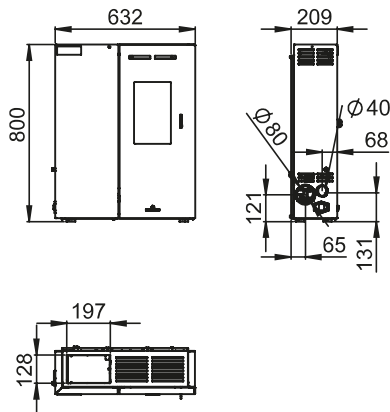

Salida de humos lateral

MINERVA-SLIM-MF  
+ KIT-C-MINERVA

6,8 kW<sub>max</sub> 60 m<sup>2</sup>  
CALEFACTABLE

## ESTUFA DE MEDIDAS SUPER REDUCIDAS IDEAL PARA ESPACIOS PEQUEÑOS

- kW<sub>Max</sub>** 6,8
- kW** 6,2-2,9
- m<sup>3</sup>** 150
- %** 92-90
- kg/h** 1,33-0,68
- h** 4,9-9,6
- W** 150-300
- kg** 6,5
- m<sup>3</sup>/h** 1x230
- mm** Ø 80
- mm** 40
- Interior en vermiculita
- Quemador en fundición
- kg** 63
- S1**