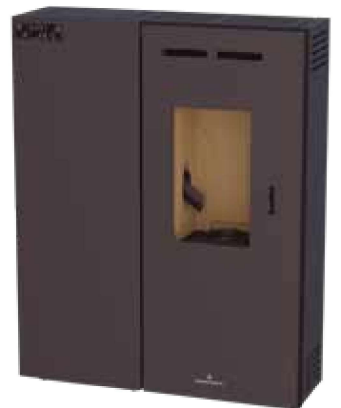

Salida de humos lateral

MINERVA-SLIM-MF  
+ KIT-C-MINERVA

6,8 kW<sub>max</sub> 60 m<sup>2</sup>  
CALEFACTABLE

## ESTUFA DE MEDIDAS SUPER REDUCIDAS IDEAL PARA ESPACIOS PEQUEÑOS

- kW<sub>Max</sub>** 6,8
- kW** 6,2-2,9
- m<sup>3</sup>** 150
- %** 92-90
- kg/h** 1,33-0,68
- h** 4,9-9,6
- W** 150-300
- kg** 6,5
- m<sup>3</sup>/h** 1x230
- mm** Ø 80
- mm** 40
- Interior en vermiculita
- Quemador en fundición
- kg** 63
- S1**

MINERVA SLIM-MF

MINERVA SLIM-NE

OPCIONAL: KIT-C-MINERVA accesorio para montaje colgada en pared.